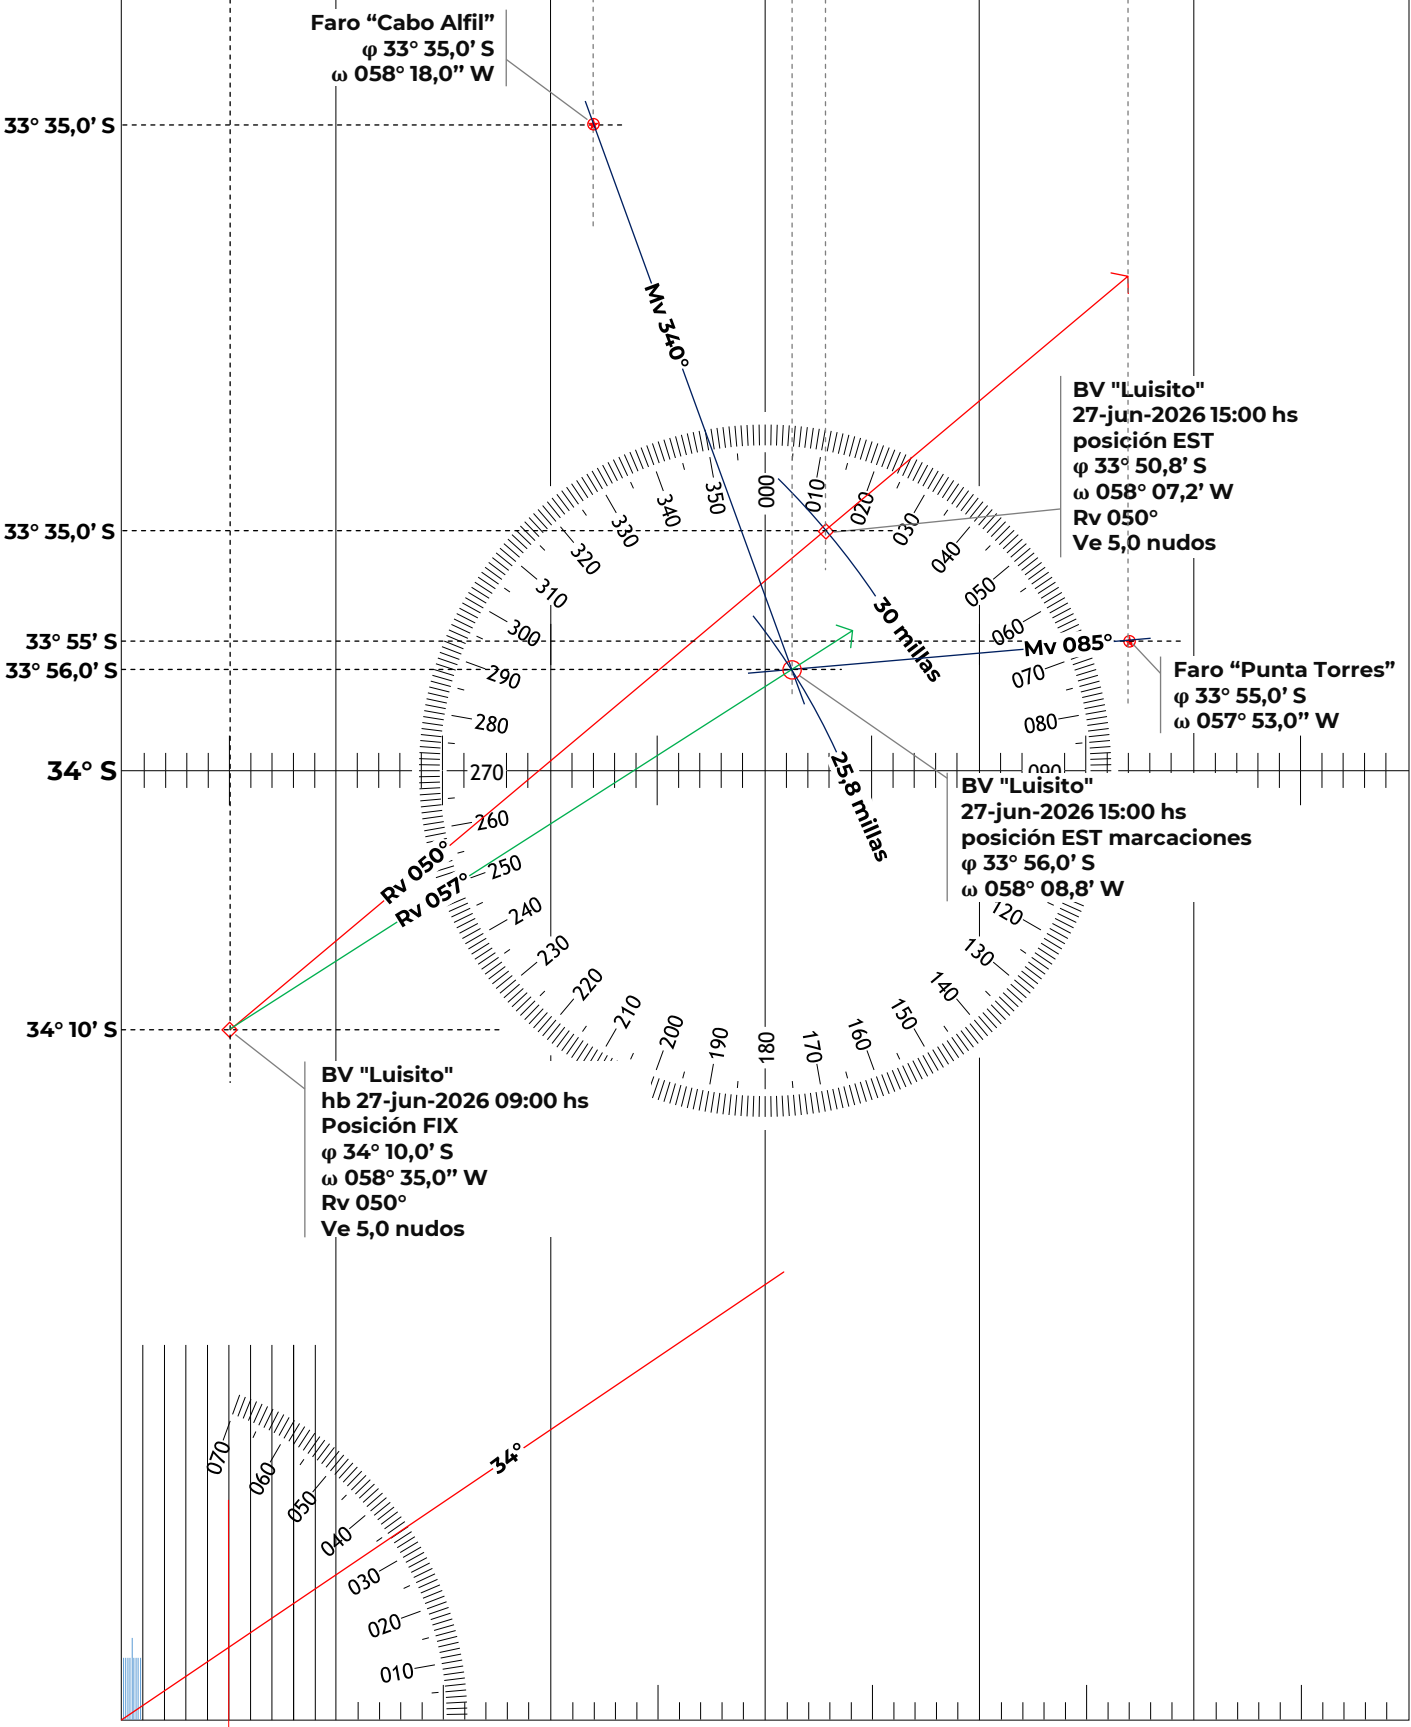

058° 40' W 058° 35' W 058° 30' W 058° 20' W 058° 10' W 058° 07,2' W 058° 00' W 057° 50' W

33° 50,8' S
34° S
34° 10' S

BV "Luisito"
hb 27-jun-2026 09:00 hs
Posición FIX
 ϕ 34° 10,0' S
 ω 058° 35,0" W
Rv 050°
Ve 5,0 nudos

BV "Luisito"
27-jun-2026 15:00 hs
posición EST
 ϕ 33° 50,8' S
 ω 058° 07,2' W
Rv 050°
Ve 5,0 nudos

34°

058° 40' W 058° 35' W 058° 30' W 058° 20' W 058° 18' W 058° 10' W 058° 08,8' W 058° 07,2' W 058° 00' W 057° 53' W 057° 50' W

058° 40' W 058° 35' W 058° 30' W 058° 20' W 058° 18' W 058° 10' W 058° 08,8' W 058° 07,2' W 058° 00' W 057° 53' W 057° 50' W

058° 40' W 058° 35' W 058° 30' W 058° 20' W 058° 18' W 058° 10' W 058° 08,8' W 058° 07,2' W 058° 00' W 057° 53' W 057° 50' W