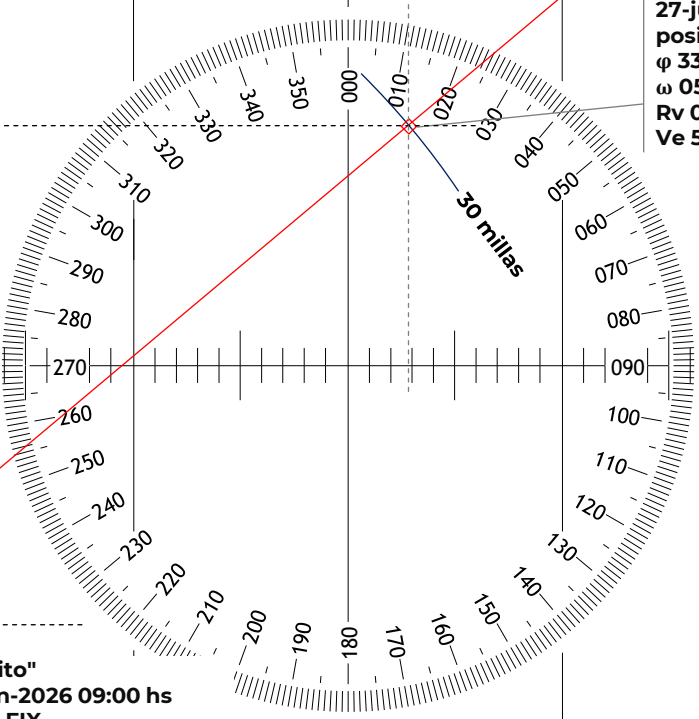

058° 40' W 058° 35' W 058° 30' W 058° 20' W 058° 10' W 058° 07,2' W 058° 00' W 057° 50' W

33° 50,8' S
34° S
34° 10' S

BV "Luisito"
hb 27-jun-2026 09:00 hs
Posición FIX
 ϕ 34° 10,0' S
 ω 058° 35,0" W
Rv 050°
Ve 5,0 nudos

BV "Luisito"
27-jun-2026 15:00 hs
posición EST
 ϕ 33° 50,8' S
 ω 058° 07,2' W
Rv 050°
Ve 5,0 nudos

34°

058° 40' W 058° 35' W 058° 30' W 058° 20' W 058° 18' W 058° 10' W 058° 08,8' W 058° 07,2' W 058° 00' W 057° 53' W 057° 50' W

058° 40' W 058° 35' W 058° 30' W 058° 20' W 058° 18' W 058° 10' W 058° 08,8' W 058° 07,2' W 058° 00' W 057° 53' W 057° 50' W

058° 40' W 058° 35' W 058° 30' W 058° 20' W 058° 18' W 058° 10' W 058° 08,8' W 058° 07,2' W 058° 00' W 057° 53' W 057° 50' W