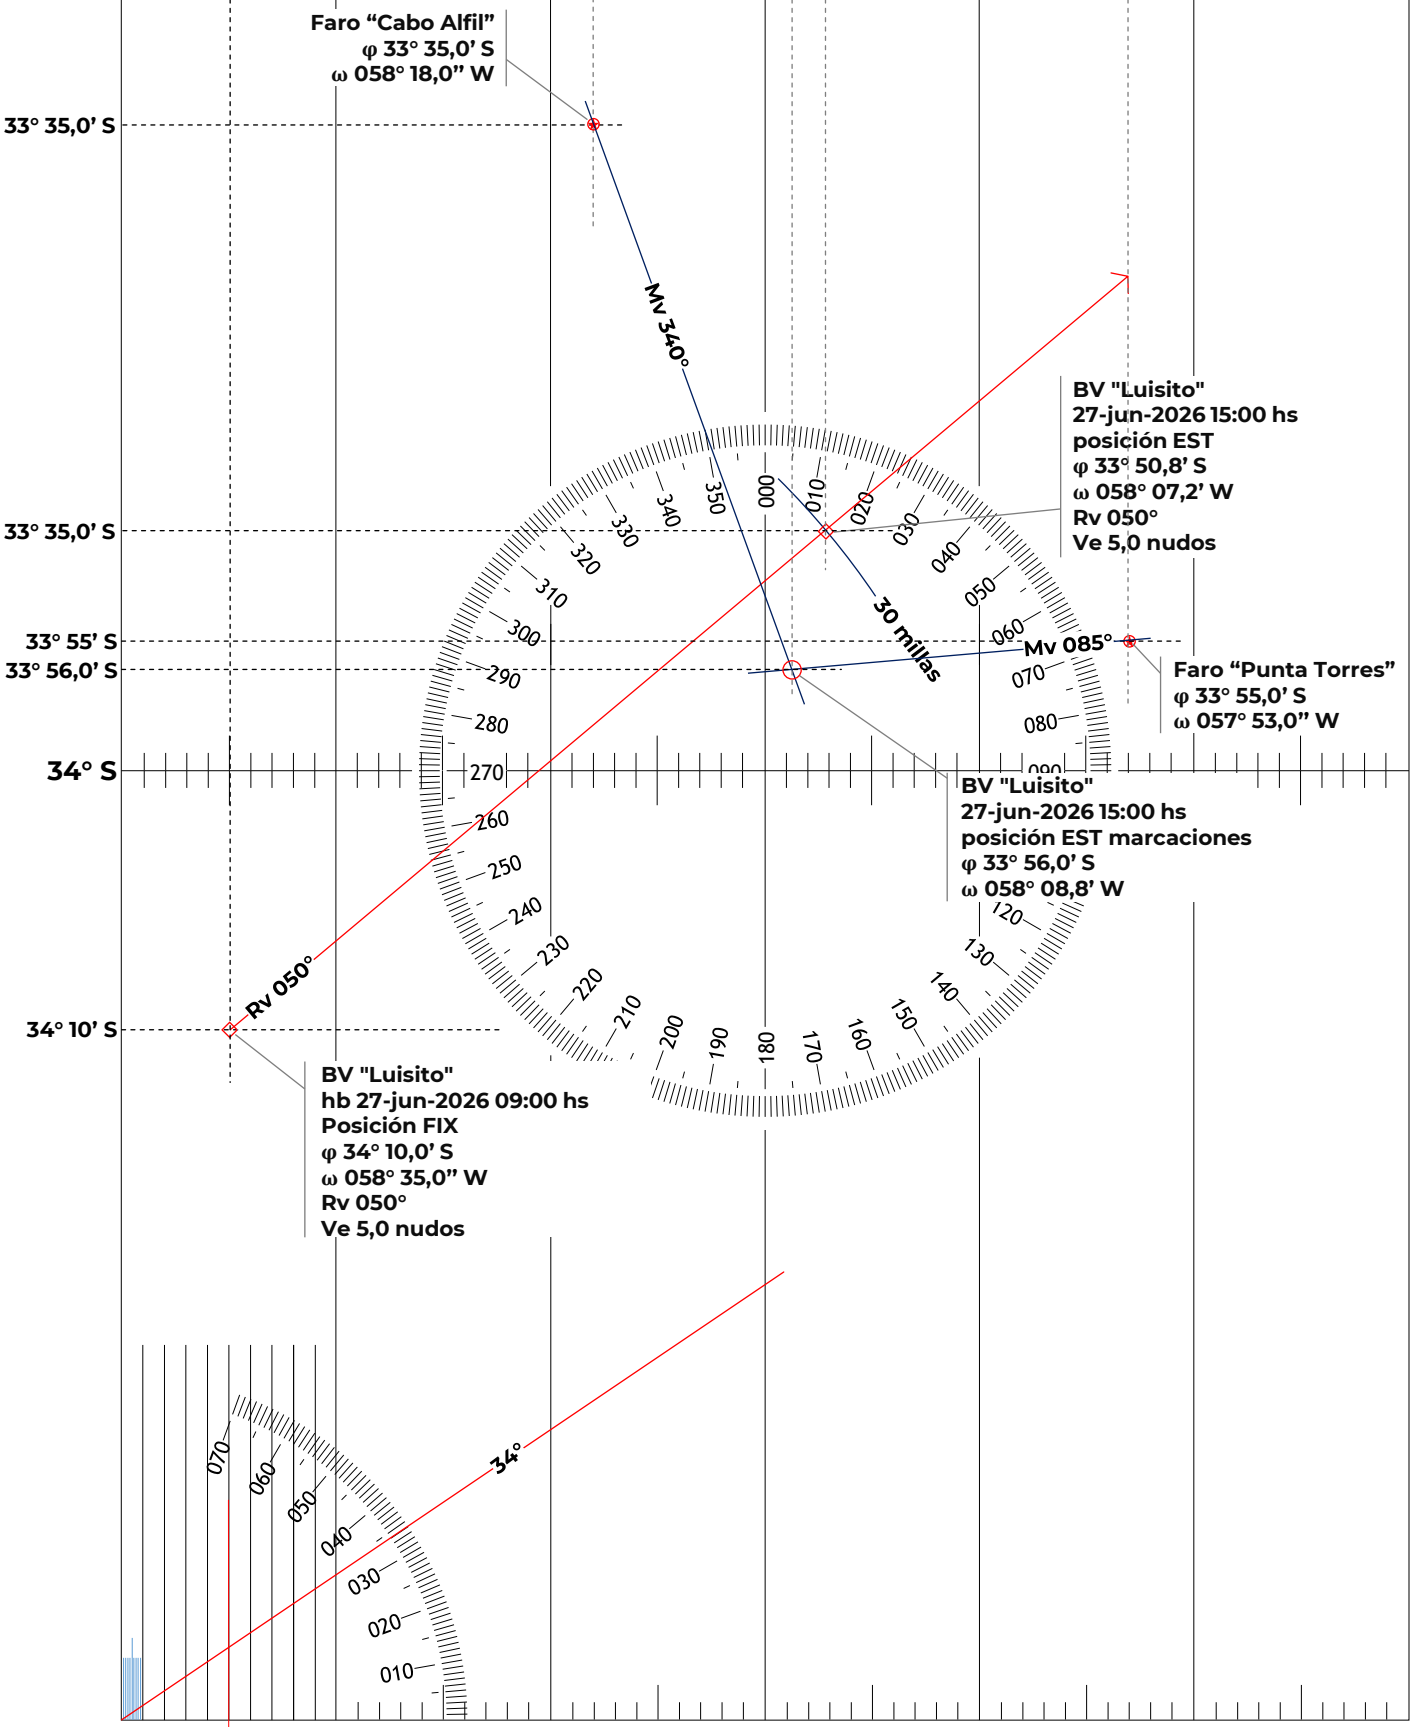

058° 40' W 058° 35' W 058° 30' W 058° 20' W 058° 10' W 058° 07,2' W 058° 00' W 057° 50' W

33° 50,8' S
34° S
34° 10' S

BV "Luisito"
hb 27-jun-2026 09:00 hs
Posición FIX
 ϕ 34° 10,0' S
 ω 058° 35,0" W
Rv 050°
Ve 5,0 nudos

BV "Luisito"
27-jun-2026 15:00 hs
posición EST
 ϕ 33° 50,8' S
 ω 058° 07,2' W
Rv 050°
Ve 5,0 nudos

34°

058° 40' W 058° 35' W 058° 30' W 058° 20' W 058° 18' W 058° 10' W 058° 08,8' W 058° 07,2' W 058° 00' W 057° 53' W 057° 50' W

058° 40' W 058° 35' W 058° 30' W 058° 20' W 058° 18' W 058° 10' W 058° 08,8' W 058° 07,2' W 058° 00' W 057° 53' W 057° 50' W

058° 40' W 058° 35' W 058° 30' W 058° 20' W 058° 18' W 058° 10' W 058° 08,8' W 058° 07,2' W 058° 00' W 057° 53' W 057° 50' W